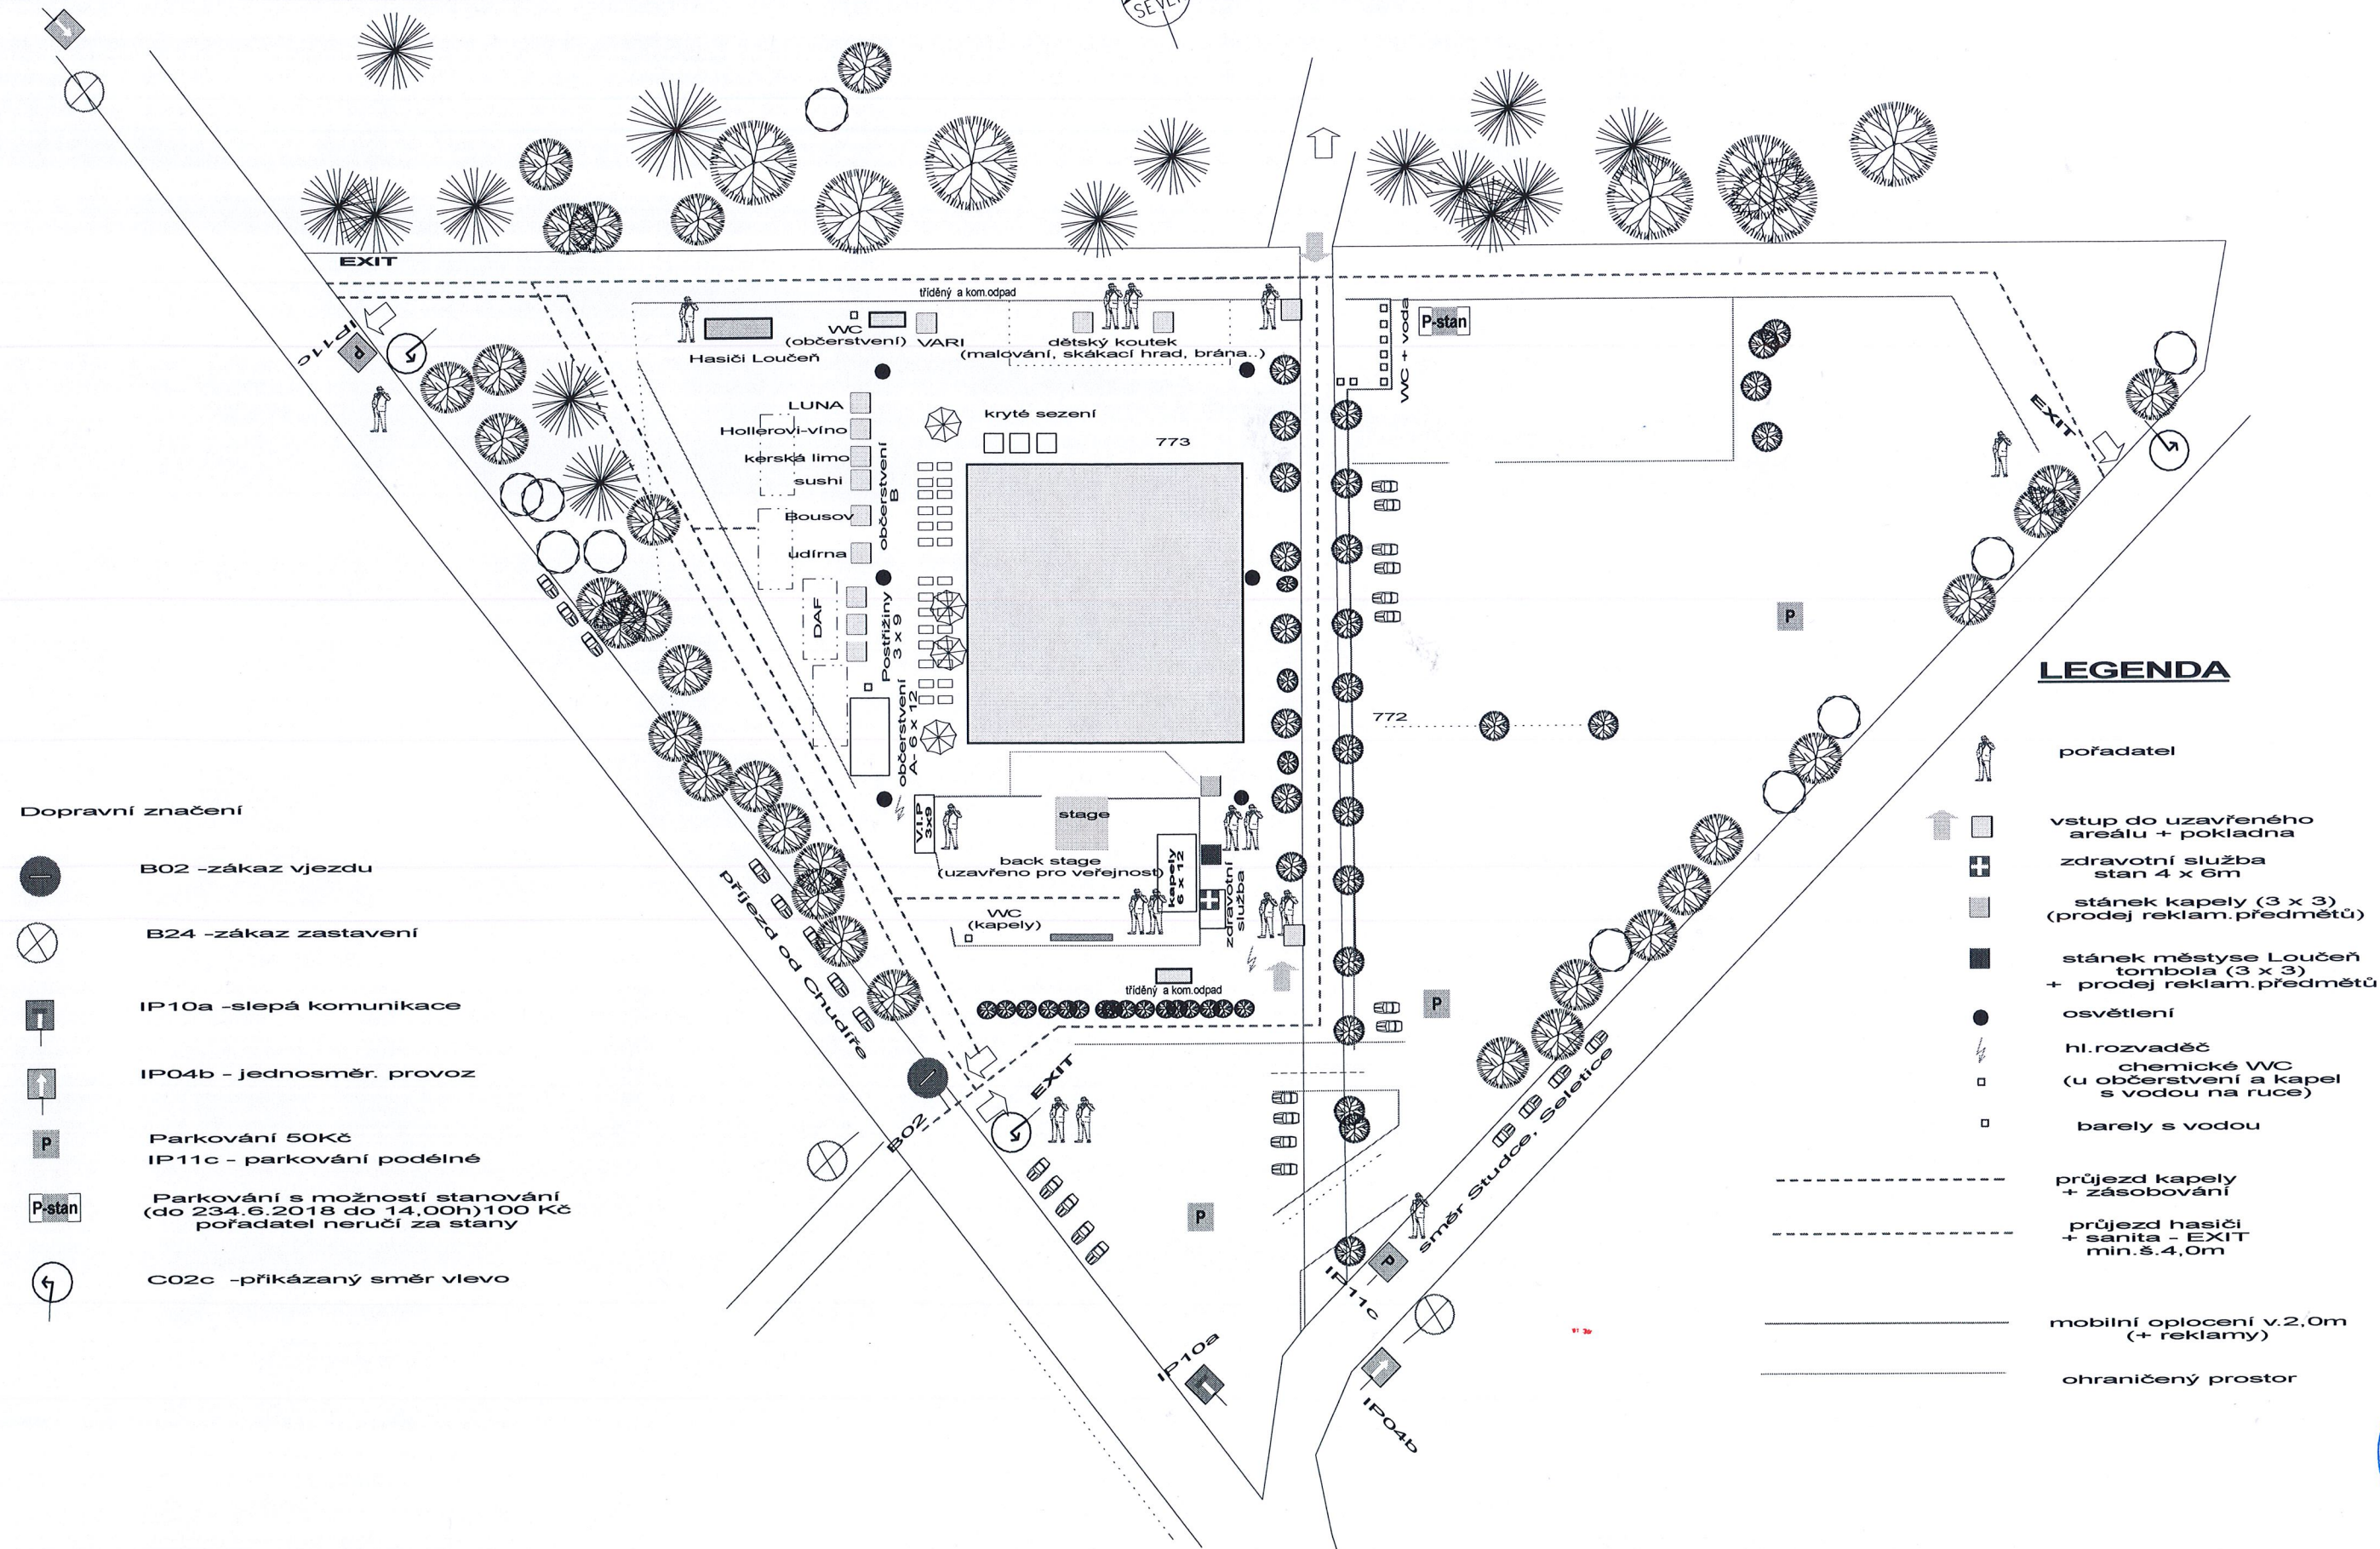

**LEGENDA**

-  pořadatel
-  vstup do uzavřeného areálu + pokladna
-  zdravotní služba stan 4 x 6m
-  stánek kapely (3 x 3) (prodej reklam.předmětů)
-  stánek městyse Loučeň tombola (3 x 3) + prodej reklam.předmětů
-  osvětlení
-  hl.rozvaděč
-  chemické WC (u občerstvení a kapel s vodou na ruce)
-  barely s vodou

**B - DAY GIG festival Loučeň**  
**23.6. - 24.6. 2018**

příjezd od Chudíře

EXIT

stíže

**LEGENDA**

- Dopravní značení**
- B02 -zákaz vjezdu
  - B24 -zákaz zastavení
  - IP10a -slepá komunikace
  - IP04b - jednosměr. provoz
  - Parkování 50Kč
  - IP11c - parkování podélné
  - Parkování s možností stanování (do 23.6.2018 do 14.00h) 100 Kč pořadatel neručí za stany
  - C02c -příkazný směr vlevo

- pořadatel
- vstup do uzavřeného areálu + pokladna
- zdravotní služba stan 4 x 6m
- stánek kapely (3 x 3) (prodej reklam.předmětů)
- stánek městyse Loučeň tombola (3 x 3) + prodej reklam.předmětů
- osvětlení
- hl.rozvaděč
- chemické WC (u občerstvení a kapel s vodou na ruce)
- barely s vodou
- průjezd kapely + zásobování
- průjezd hasiči + sanita - EXIT min.š.4,0m
- mobilní oplocení v.2,0m (+ reklamy)
- ohraničený prostor

**B - DAY GIG festival Loučeň  
23.6. - 24.6. 2018**