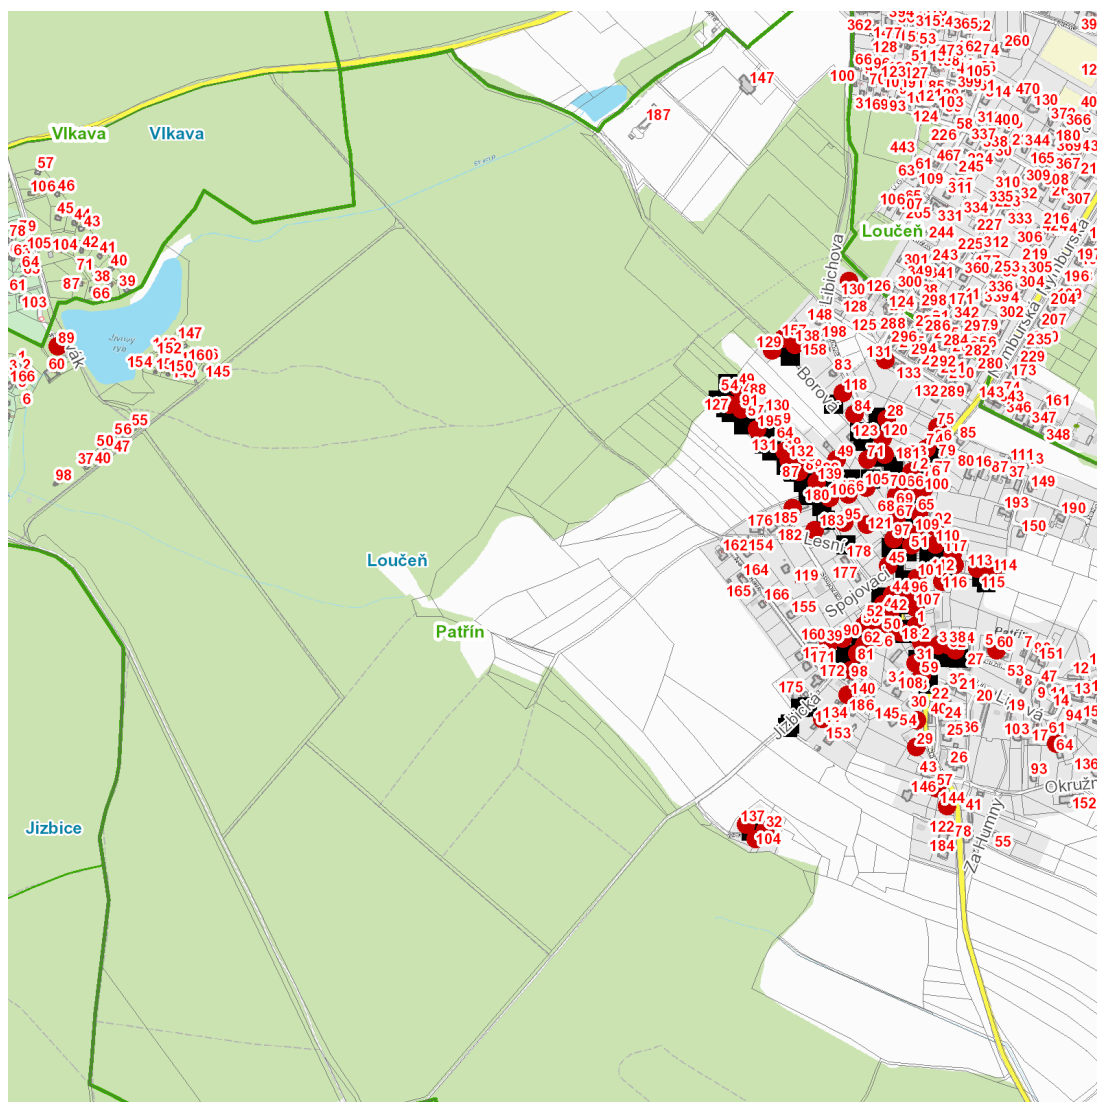

dne **11. 7. 2024** od **7:30** do **10:30** hodin

**Plánovaná odstávka zahrnuje tyto lokality:****Loučeň (okres Nymburk)**část obce **Patřín****Borová: č. p. 71, 129, 138, 157****Jivák: č. p. 89****Jizbická: č. p. 32, 39, 42, 50, 52, 56, 58, 62, 81, 90, 98, 104, 134, 137****Krchlebská: č. p. 1, 2, 18, 29, 31, 44, 45, 51, 54, 57, 59, 65-70, 73, 74, 75, 86, 92, 96, 97, 100, 101, 107, 109, 121, 144****Lesní: č. p. 46****Libichova: č. p. 28, 72, 84, 118, 120****Lipová: č. p. 64****Na Pískách: č. p. 91, 95, 127, 195; č. ev. 39, 48, 49, 87, 132****Okružní: č. p. 3, 38, 60, 82****U Zastávky: č. p. 110, 112, 113, 114, 116, 117****V Zahradách: č. p. 49, 88, 105, 106, 139, 156****Větrná: č. p. 130, 131**kat. území **Patřín (kód 686948): parcelní č. 371/5, 403/8, 403/13, 424/7****UPOZORNĚNÍ**

**dne 11. 7. 2024 od 7:30 do 10:30 hodin****Orientační mapový podklad odstávkou dotčených lokalit****VYSVĚTLIVKY**

- – adresy dotčené odstávkou elektřiny
- – místa připojení k elektrické síti dotčená odstávkou

**INFORMACE ZASLÁNA**

IDDS: 6sgbyaf (Městys Loučeň)