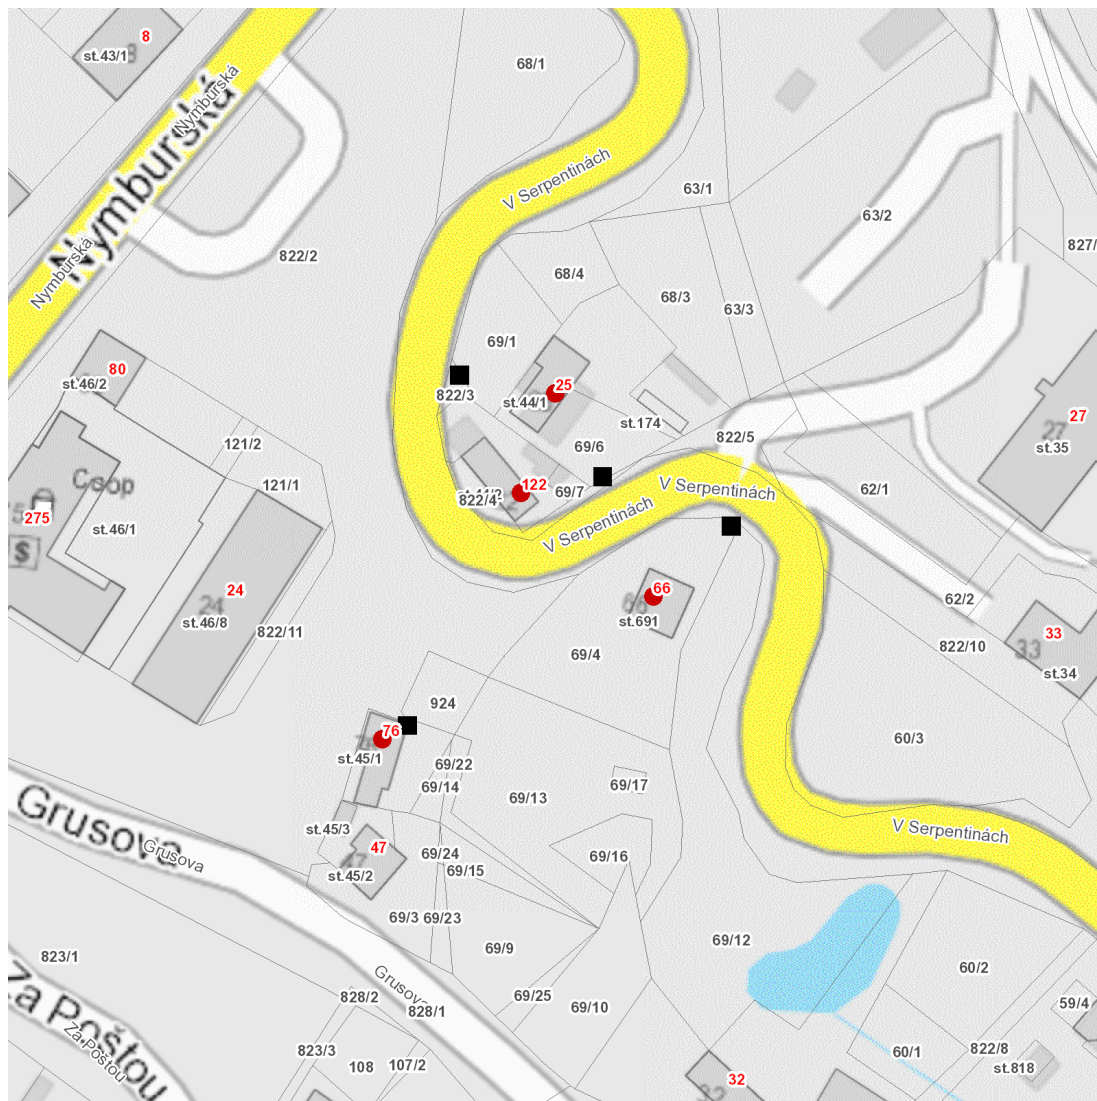

dne **25. 10. 2023** od **7:30** do **15:30** hodin

---

**Plánovaná odstávka zahrnuje tyto lokality:****Loučeň (okres Nymburk)**

Grusova: č. p. 76

V Serpentinách: č. p. 25, 66, 122

---

**UPOZORNĚNÍ**

**Dotčené zařízení distribuční soustavy je nutné i v době odstávky považovat za zařízení pod napětím**, a proto vás žádáme o dodržení všech zásad bezpečnosti a provedení opatření potřebných k zamezení případných škod na zdraví a majetku. | Provozovatelé výroben elektřiny jsou povinni zajistit přerušení dodávky elektřiny z výroby do vypnutého úseku distribuční soustavy.

**dne 25. 10. 2023 od 7:30 do 15:30 hodin****Orientační mapový podklad odstávkou dotčených lokalit****VYSVĚTLIVKY**

- – adresy dotčené odstávkou elektřiny
- – místa připojení k elektrické síti dotčená odstávkou

**INFORMACE ZASLÁNA**

IDDS: 6sgbyaf (Městys Loučeň)