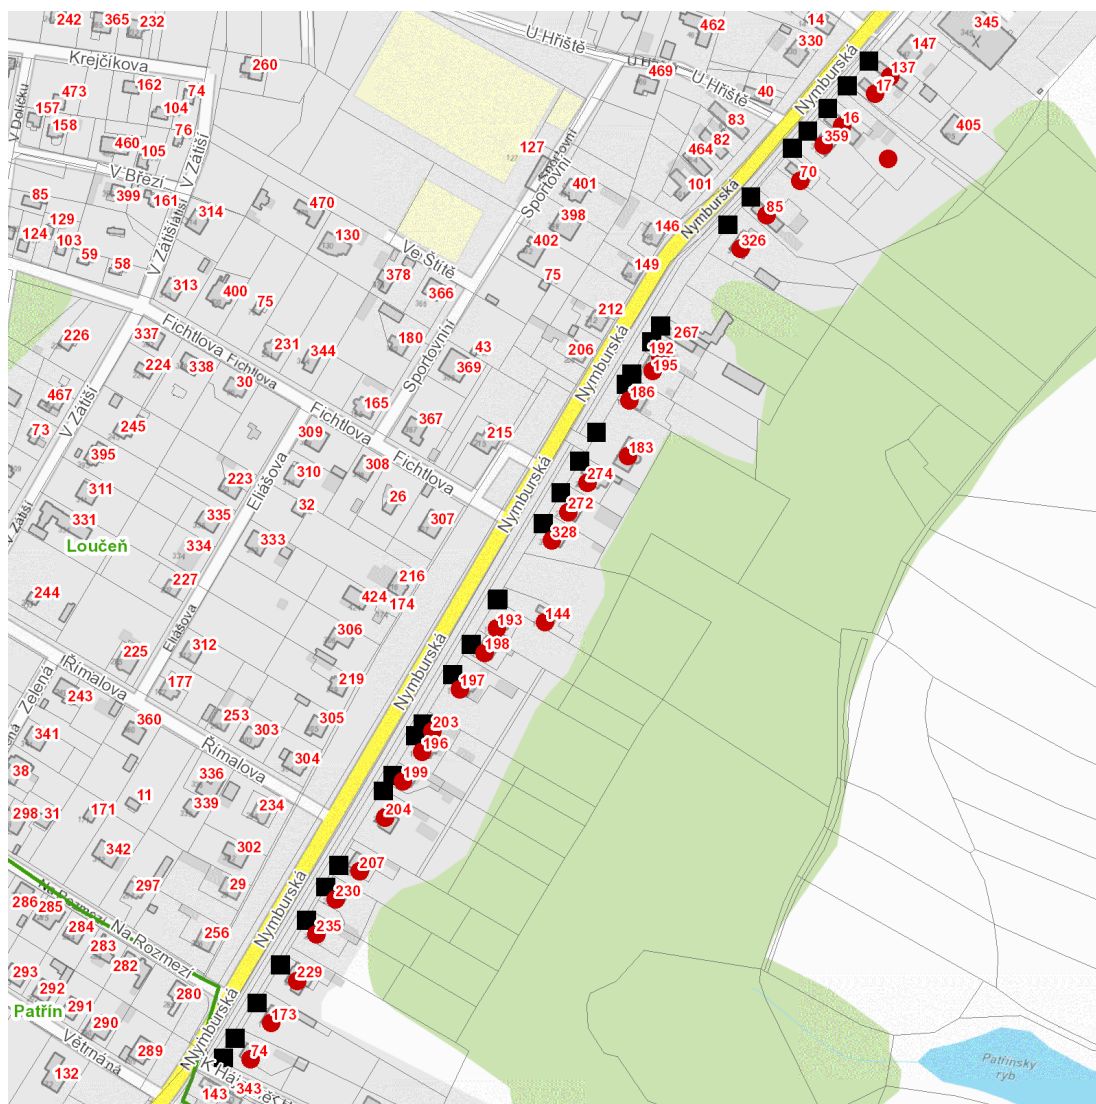

dne **30. 3. 2023** od **7:30** do **15:30** hodin

Plánovaná odstávka zahrnuje tyto lokality:**Loučeň (okres Nymburk)**

Nymburská: č. p. 16, 17, 70, 74, 85, 137, 144, 173, 183, 186, 192, 193, 195-199, 203, 204, 207, 229, 230, 235, 272, 274, 326, 328, 359

kat. území **Loučeň (kód 686930): parcelní č.** 86/1

UPOZORNĚNÍ

Dotčené zařízení distribuční soustavy je nutné i v době odstávky považovat za zařízení pod napětím, a proto vás žádáme o dodržení všech zásad bezpečnosti a provedení opatření potřebných k zamezení případných škod na zdraví a majetku. | Provozovatelé výroben elektřiny jsou povinni zajistit přerušení dodávky elektřiny z výroby do vypnutého úseku distribuční soustavy.

dne 30. 3. 2023 od 7:30 do 15:30 hodin**Orientační mapový podklad odstávkou dotčených lokalit****VYSVĚTLIVKY**

- – adresy dotčené odstávkou elektřiny
- – místa připojení k elektrické síti dotčená odstávkou