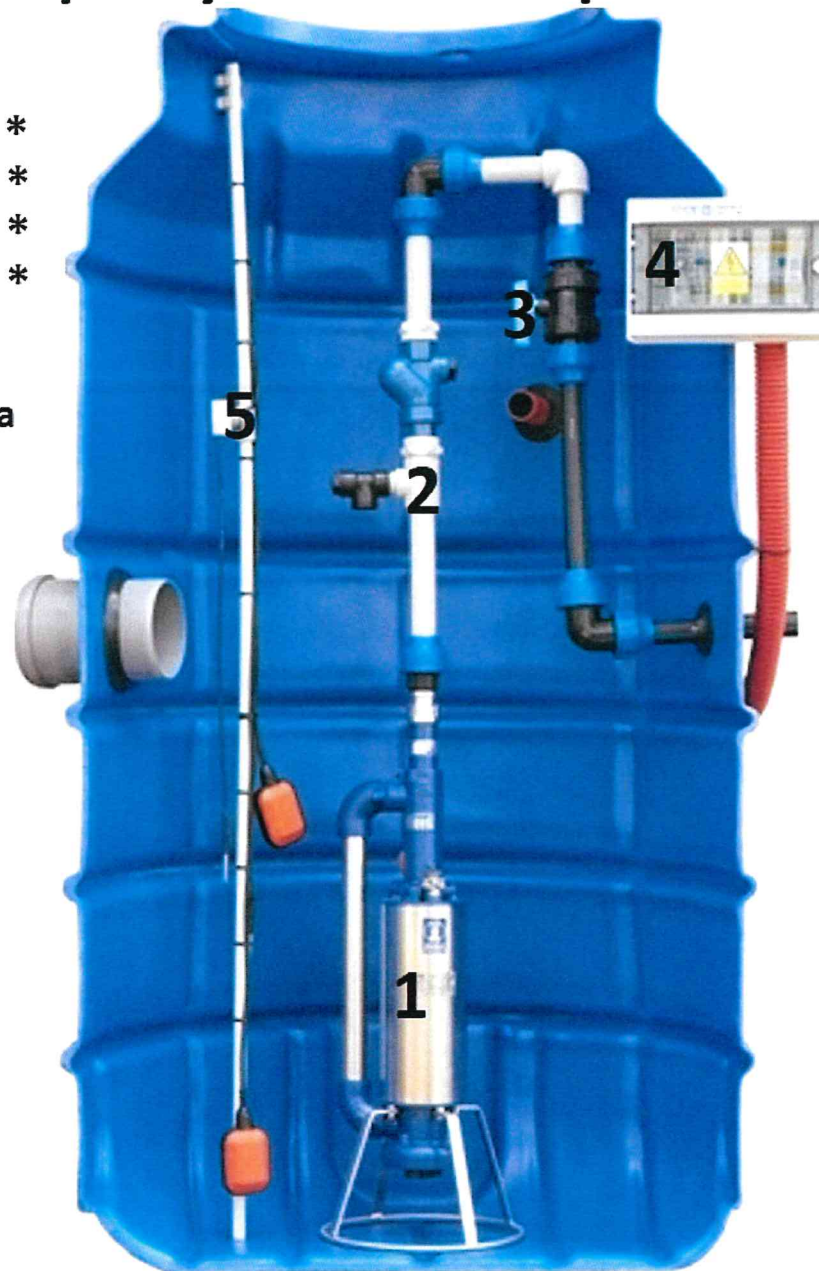

Ceník opravy kanalizace pro rok 2022

Výměna čerpadla	3000,-Kč *
Výměna mechaniky	2000,-Kč *
Výměna PL. konzole	2000,-Kč *
Ostatní opravy	500,-Kč *

* Uvedená cena je cca polovina skutečných nákladů

Pokud bude zjištěno technikem zavinění ze strany vlastníka , bude si vlastník hradit opravu v plné výši!!!!!!!

Při znečištění jímky (vlhčené ubrousky, tampóny, vložky, tuky ...) si vlastník zajistí vyčištění (vysátí) jímky na své náklady !!!!!!!

- 1 Čerpadlo
- 2 Zpětná klapka
- 3 Kohout
- 4 Rozvaděč
- 5 Pl. konzole